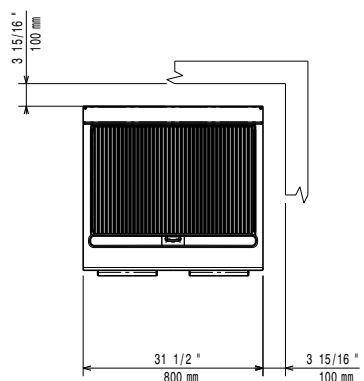

Gornja/e

Plin

Snaga plina:

371238 (E7GRGHGCFU) 16 kW

Standardna priprema za plin: Prirodni plin G20 (20mbar)

Opcija vrste plina: LPG, gradski plin

Ulaz plina: 3/4"

Ključne informacije:

Neto težina: 75 kg

Transportna težina: 97 kg

Transportna visina: 1180 mm

Transportna širina: 820 mm

Transportna dubina: 860 mm

Transportni volumen: 0.83 m³

Ukoliko se uređaj instalira iznad ili pored osjetljivog na temperaturu namještaja ili slično, sigurnosni prorez od 150mm treba biti poštivan ili instalirana termička zaštita.

Grupa certifikata: N7GG