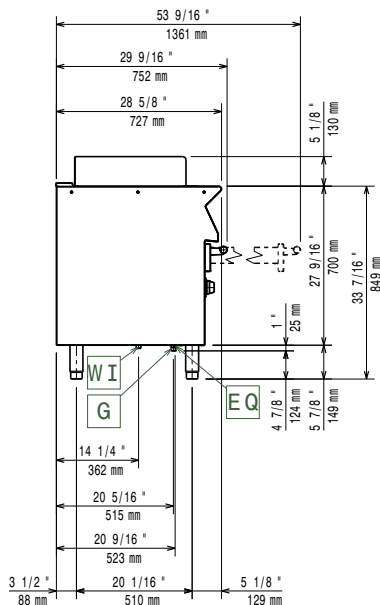

Bočna/o

EQ = Ekvipotencijalni vijak
G = Priključak plina